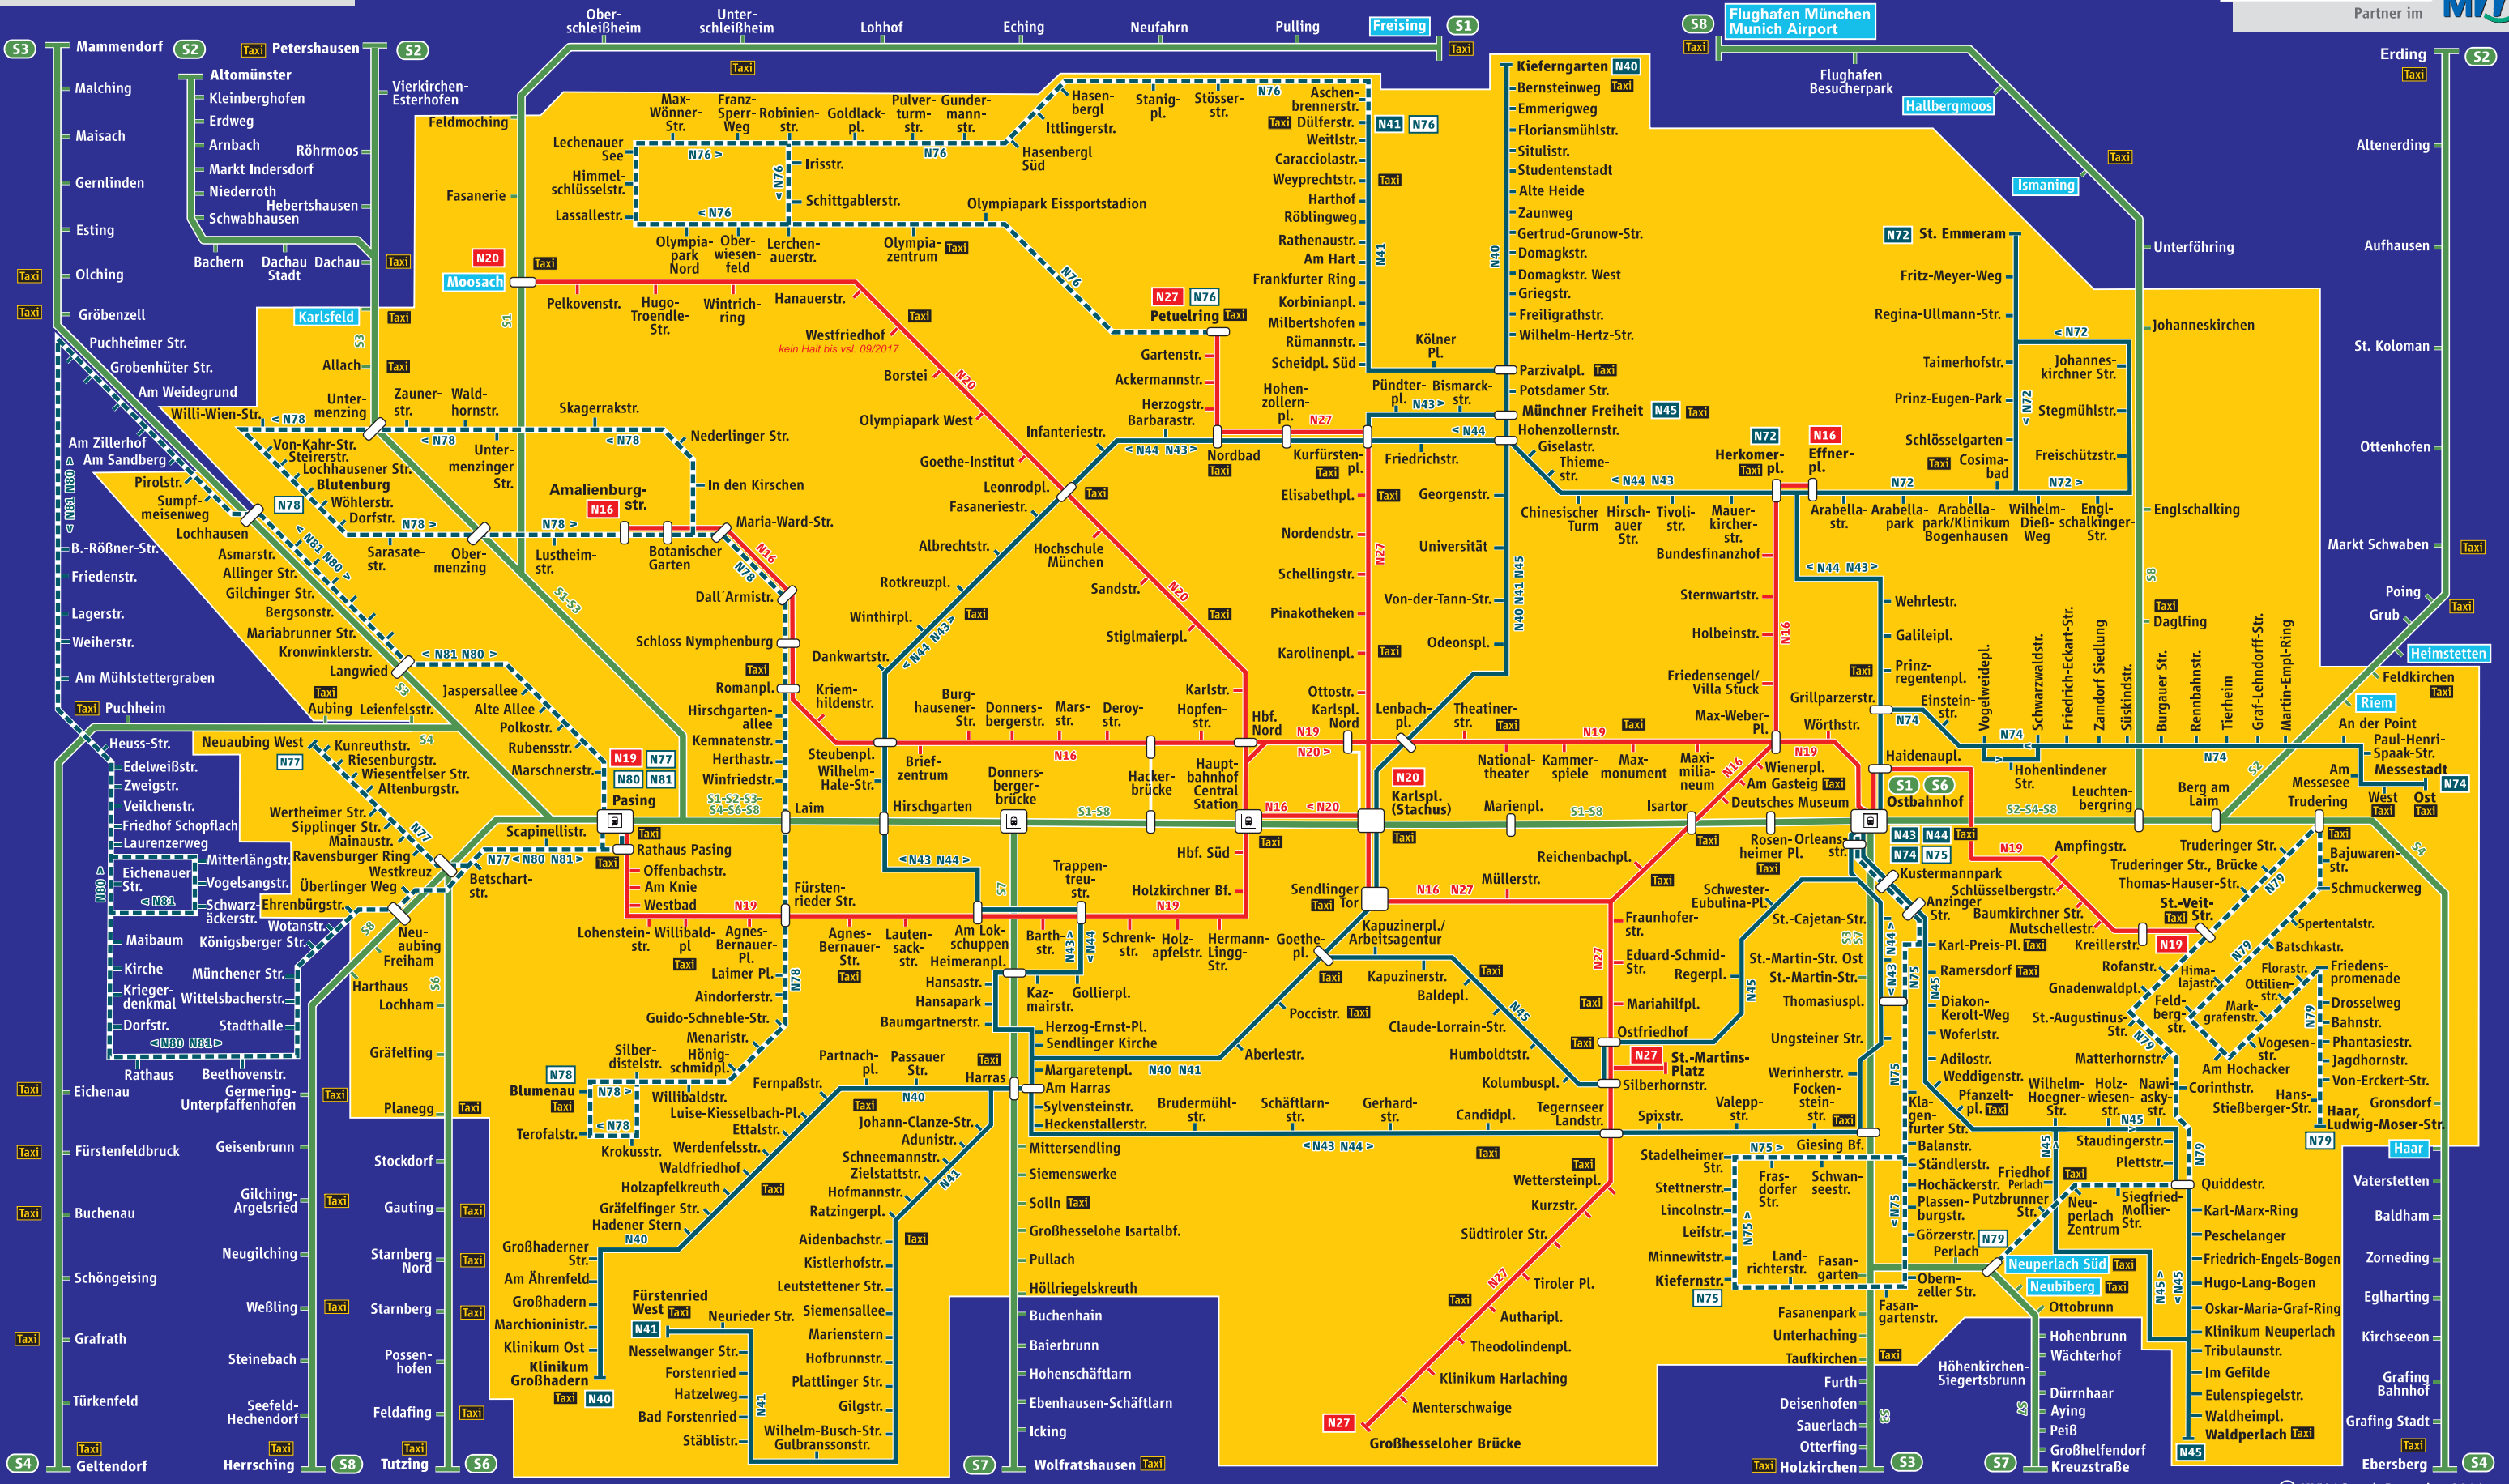

# Nachtliniennetz

© MVV / Stand: Dezember 2016

## Hinweise zu den Nachtlinien:

\*Genauere Fahrzeiten entnehmen Sie bitte den Aushangfahrplänen, dem MVV-Fahrplanbuch und den elektronischen Fahrplanmedien unter [www.mvv-muenchen.de](http://www.mvv-muenchen.de)

jede Nacht verkehrende Linien\*:  
**N16 N19 N20 N27 N40 N41 N43 N44 N45 N72 N74**  
 nur in den Nächten Freitag/Samstag, Samstag/Sonntag und vor Feiertagen verkehrende Linien\*:  
**S1 S2 S3 S4 S6 S7 S8 N75 N76 N77 N78 N79 N80 N81**

- S7 S-Bahn
- N27 Tram (mit Angabe der Fahrtrichtung)
- N46 > Bus (mit Angabe der Fahrtrichtung)

Umsteigemöglichkeit in die MVV-Regionalbuslinien mit Nachtverkehr\*  
 Regional-/Fernzughalt  
 Taxistandplatz (unter Vorbehalt)