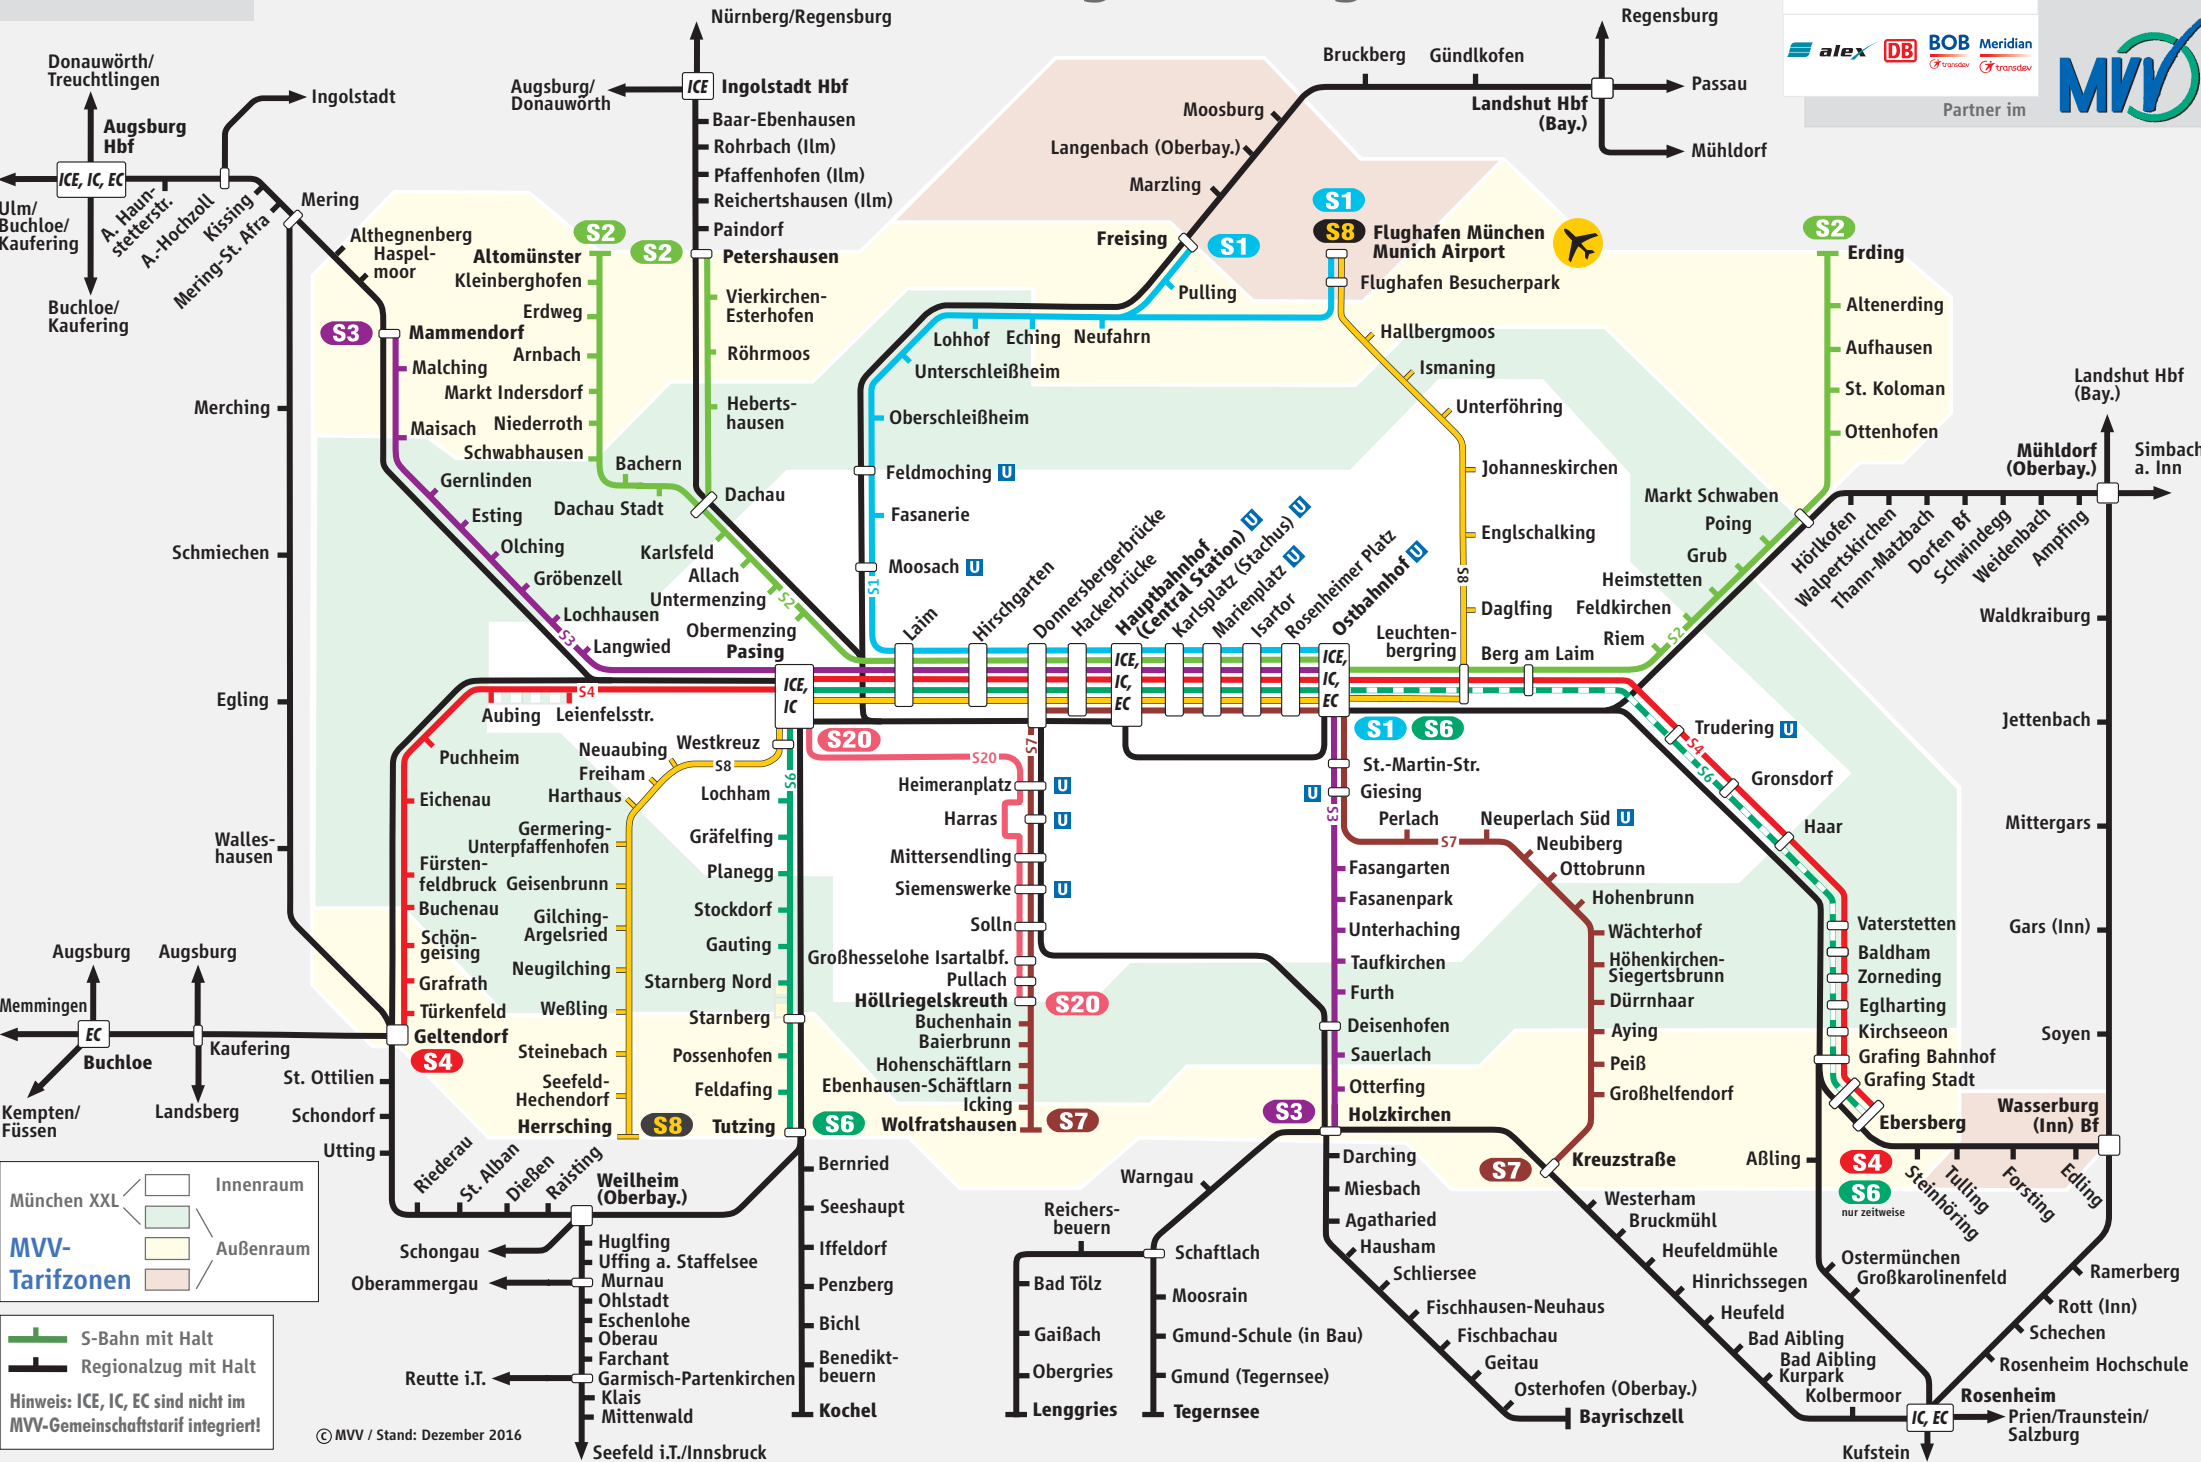

S-Bahn und Regionalzugnetz

München XXL

- Innenraum
- Außenraum

MVV-Tarifzonen

S-Bahn mit Halt

Regionalzug mit Halt

Hinweis: ICE, IC, EC sind nicht im MVV-Gemeinschaftstarif integriert!